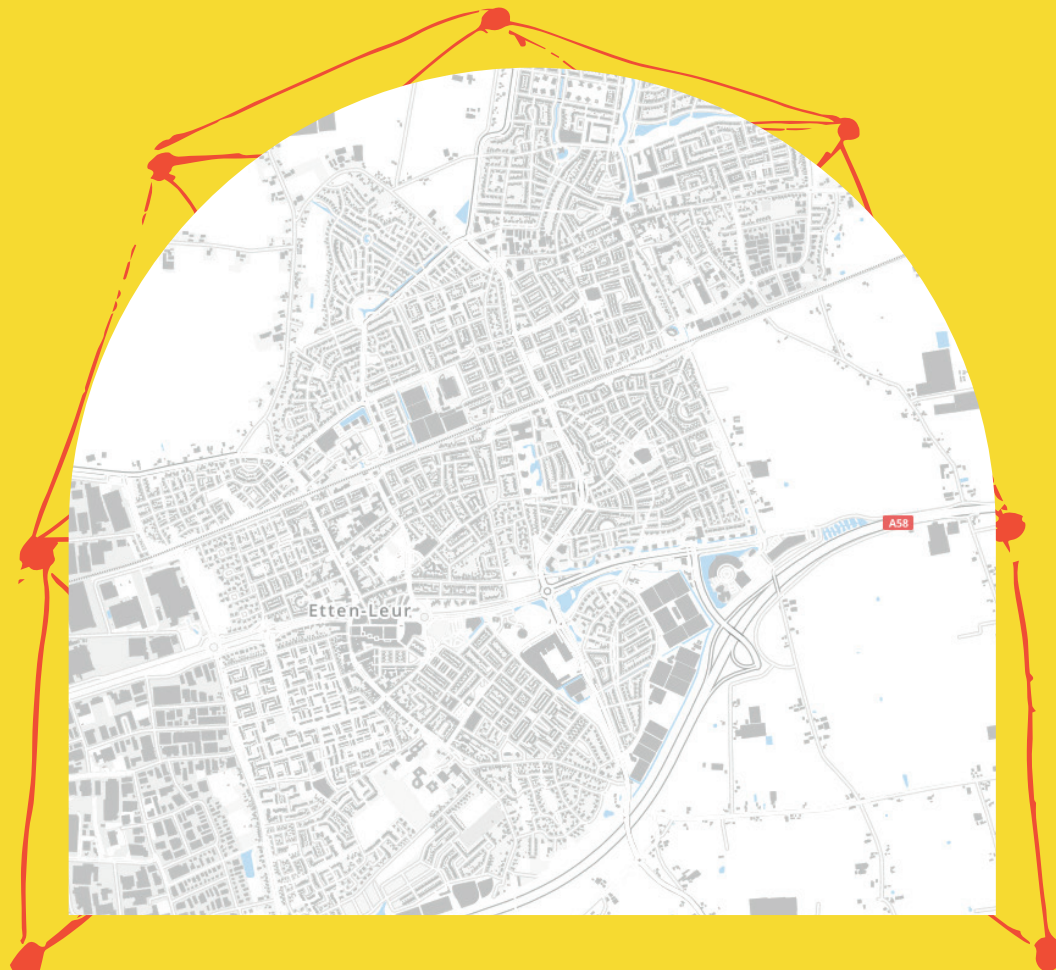

In Etten-Leur zijn er naast De Nobelaer Bibliotheek nog veel meer organisaties en mensen die het belangrijk vinden dat er gelezen wordt. Deze zogenoemde minibiebs zijn op verschillende plekken in Etten-Leur te vinden.

Plattegrond Minibiebs Etten-Leur

– September 2024

- 1 Achter de Molen 17
- 2 Banjostraat 35
- 3 Beukenlaan 45
- 4 Bredaseweg 123
- 5 Burgemeester Berettastraat 14
- 6 De Quayhof 5
- 7 Gruiterstraat 1
- 8 Guido Gezellelaan 56
- 9 Haansberg 6
- 10 Haansberg 98
- 11 Hobodreef 3
- 12 Hobodreef 166
- 13 Johan van Oldenbarneveltlaan 56
- 14 Klaroenring 209
- 15 Konijnenberg 28
- 16 Kwikstaart 57
- 17 Lage Bremberg 35
- 18 Lambertusstraat 5
- 19 Marathon 67
- 20 Marnixstraat 29
- 21 Nicolaas Beetsstraat 2

- 22 Papenstraat 47
- 23 Praam 50
- 24 Sander 30
- 25 Schildershof 34
- 26 Schimmelpennincklaan 40
- 27 Slagveld 55
- 28 Stationsstraat 60
- 29 Van Bergenplein 13a
- 30 Wethouder Pijstraat 19
- 31 Winkelcentrum W1