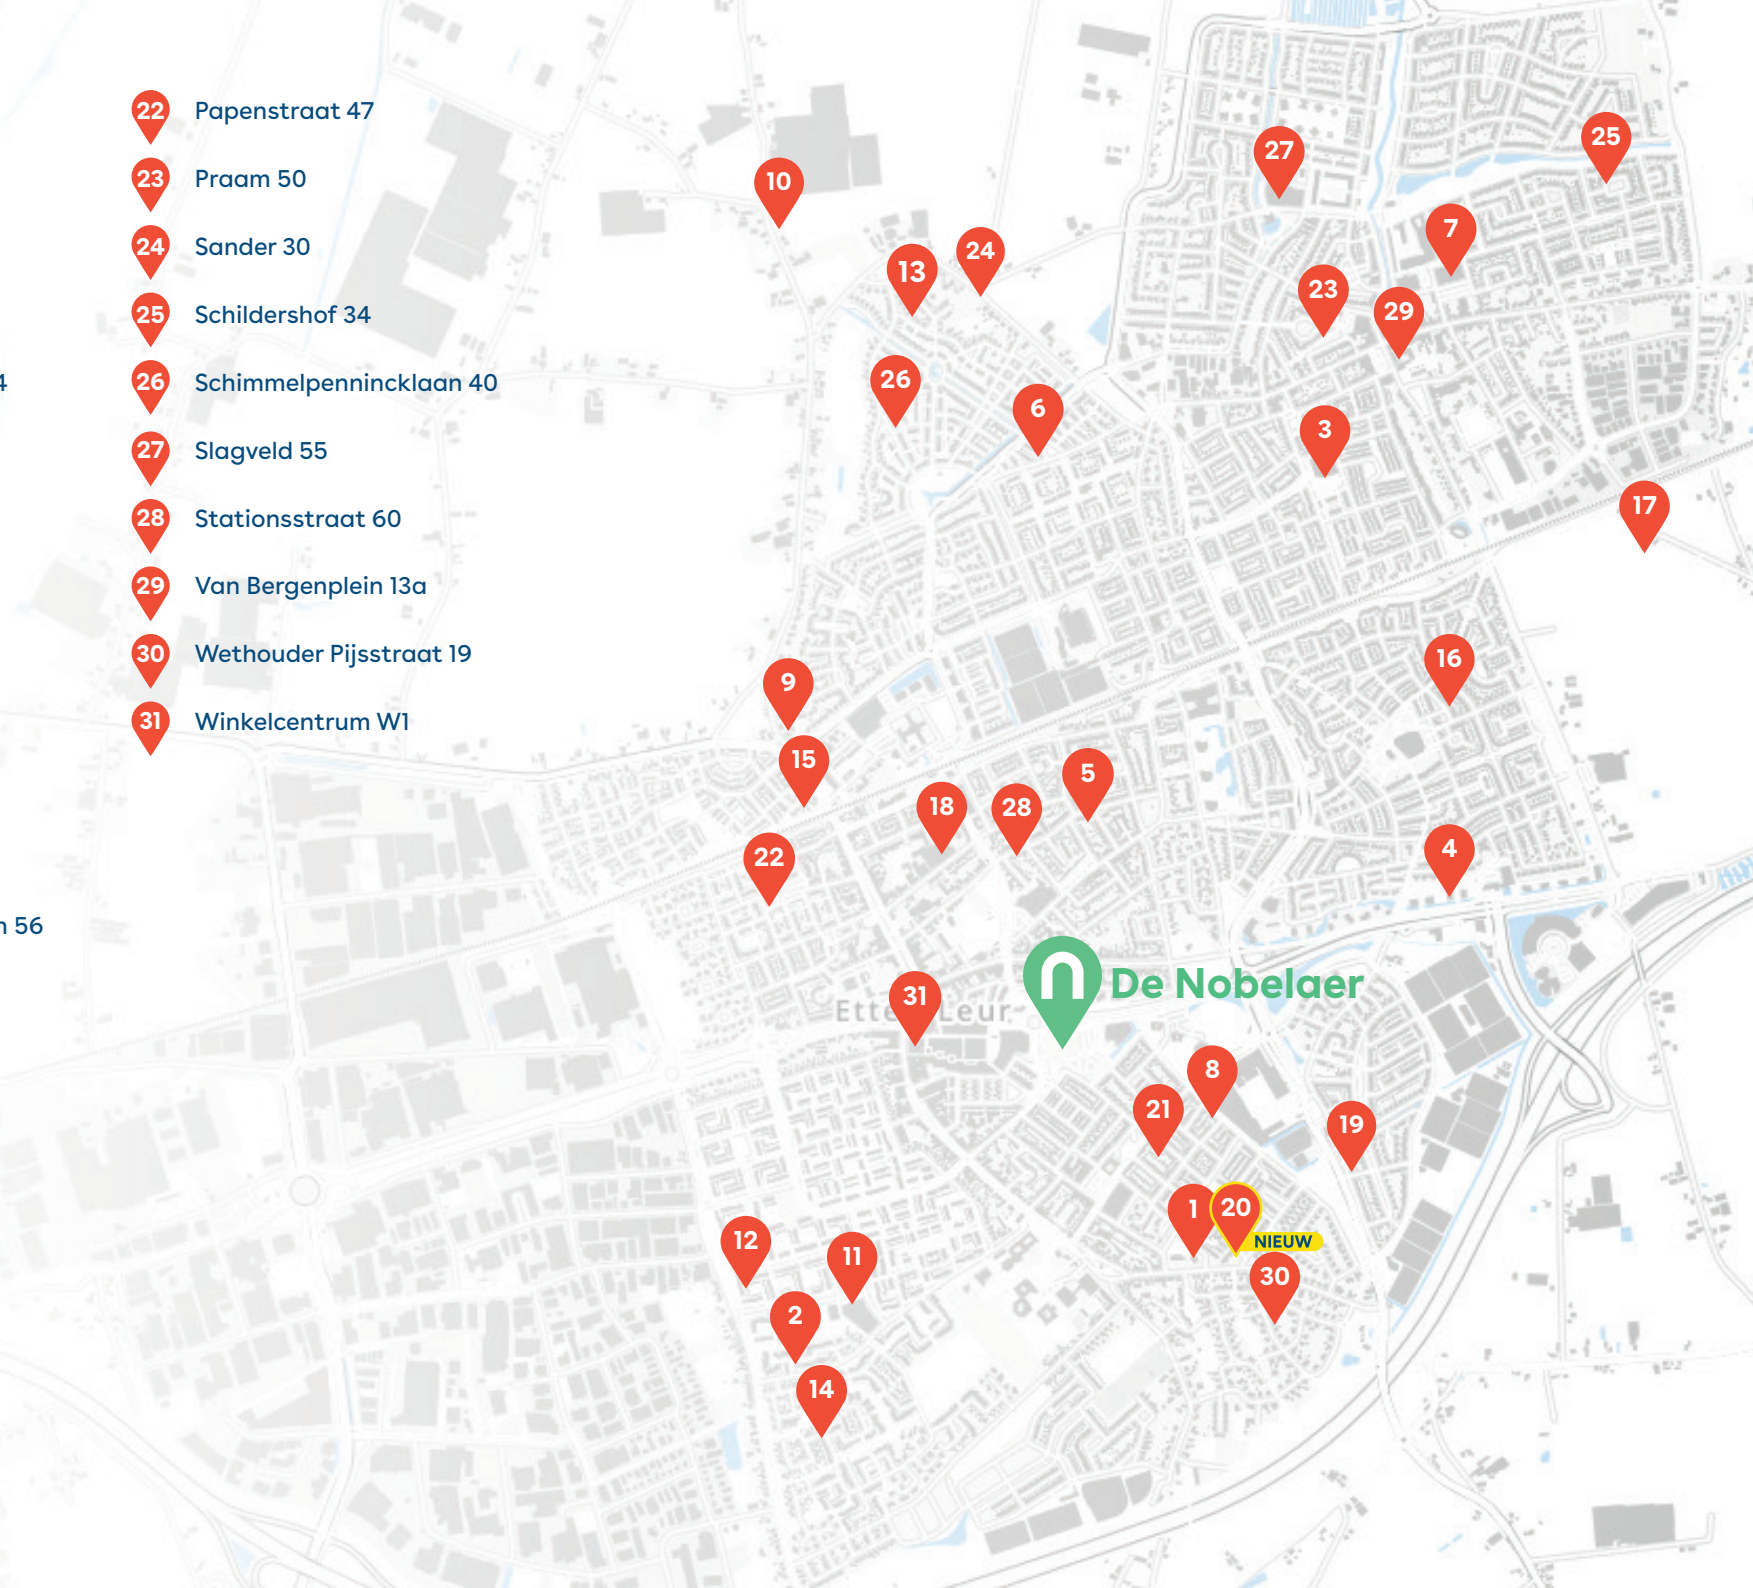

In Etten-Leur zijn er naast De Nobelaer Bibliotheek nog veel meer organisaties en mensen die het belangrijk vinden dat er gelezen wordt. Deze zogenoemde minibiebs zijn op verschillende plekken in Etten-Leur te vinden.

Plattegrond Minibiebs Etten-Leur

– September 2024

- 1 Achter de Molen 17
- 2 Banjostraat 35
- 3 Beukenlaan 45
- 4 Bredaseweg 123
- 5 Burgemeester Berettastraat 14
- 6 De Quayhof 5
- 7 Gruiterstraat 1
- 8 Guido Gezellelaan 56
- 9 Haansberg 6
- 10 Haansberg 98
- 11 Hobodreef 3
- 12 Hobodreef 166
- 13 Johan van Oldenbarneveltlaan 56
- 14 Klaroenring 209
- 15 Konijnenberg 28
- 16 Kwikstaart 57
- 17 Lage Bremberg 35
- 18 Lambertusstraat 5
- 19 Marathon 67
- 20 Marnixstraat 29
- 21 Nicolaas Beetsstraat 2

- 22 Papenstraat 47
- 23 Praam 50
- 24 Sander 30
- 25 Schildershof 34
- 26 Schimmelpennincklaan 40
- 27 Slagveld 55
- 28 Stationsstraat 60
- 29 Van Bergenplein 13a
- 30 Wethouder Pijstraat 19
- 31 Winkelcentrum W1