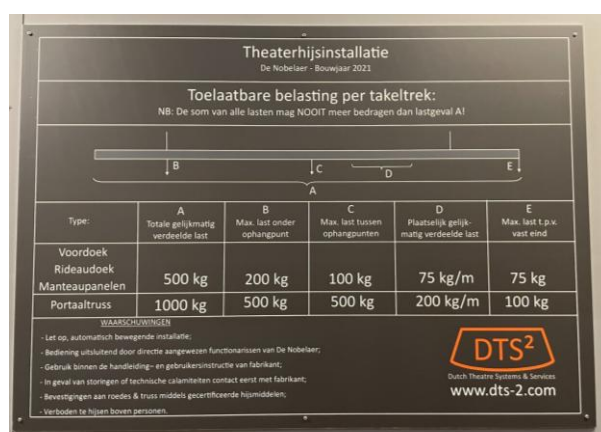

Bedieningsmogelijkheid

Via yellowbox (niet te bedienen op de trekkenwandcomputer)

Belasting kettingtakels

500 kg per takel

ALGEMENE TONEEL GEGEVENS

Krachtstroom

Type	Grootte	Gezekerd	Plaats
CEE-form 1x	125A	125A	Zijtoneel links
CEE-form 1x	63A	63A	Achterwand toneel links
CEE-form 1x	63A	63A	Zijbrug links
CEE-form 1x	63A	63A	Zijbrug rechts
CEE-form 1x	32A	32A	Zijtoneel Rechts achter
CEE-form 1x	32A	32A	Zijtoneel links
CEE-form 1x	32A	32A	Zijtoneel links achter