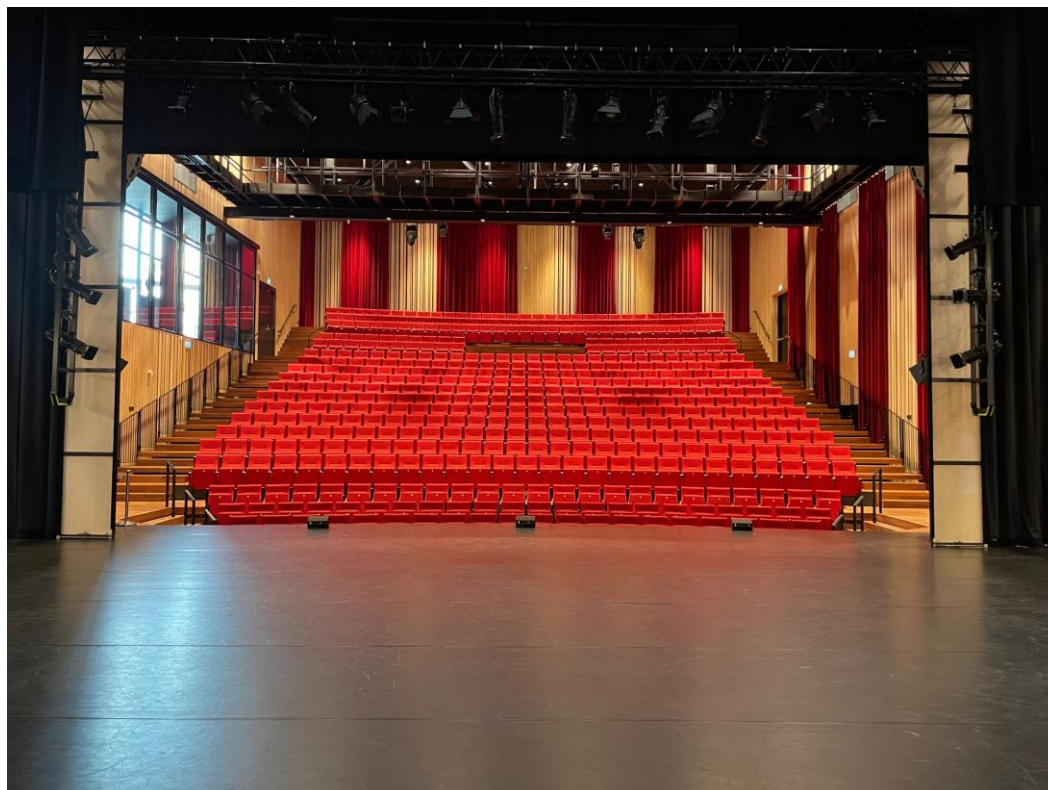

TECHNISCHE GEGEVENS DE JUSTUS

Adres: Parklaan 2 - 4873 ER Etten-Leur
Mail: theatertechniek@denobelaer.nl
Telefoon algemeen: 076-504 52 00

Gegevens van de zaal

Naam zaal	De Justus
Soort zaal	Vlakke vloer met tribune, eerste 3 rijen verdiept
Zitplaatsen	503
Aanvangstijd avondvoorstelling	20:15 uur

AFMETINGEN

Breedtematen (in meters)

	Totaal	Links	Rechts
Speelplan + zijtoneel	26.60	15.85	10.75
Standaard potenplan	12.00	6.00	6.00
Zijbrug	17.90	8.95	8.95
Vaste opening	16.50	8.25	8.25
Manteau maximaal	15.96	7.98	7.98
Manteau minimaal	10.50	5.25	5.25
Voortoneel	16.50	8.25	8.25
Zaal	18.75	9.38	9.38