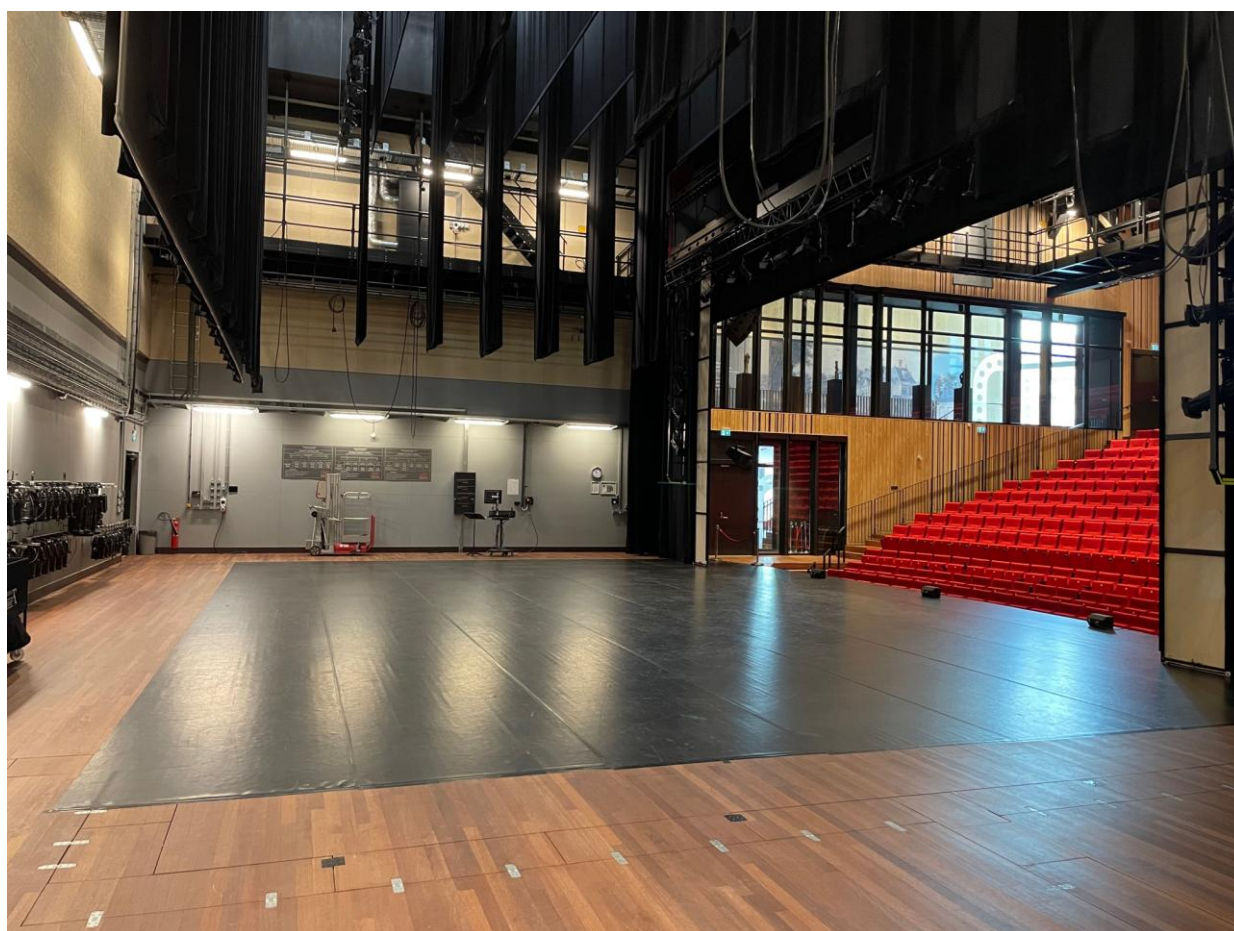

Dieptematen vanaf KK (in meters)

Achterwand zaal	-22.20
Regie	-16.10
Voorrand toneel (gebogen)	-2.00
Vaste opening	-0.80
Voordoek	-0.56
Manteauvakken op rails	0
Portaal + lichtladders	0.40
Speelplan tot horizon	10.00
Speelplan tot achterwand	12.20

Hoogtematen

Trekhoogte maximaal	12.70
Portaaltruss maximaal	12.00
Portaaltruss minimaal	0.50
Onderkant zijbrug L/R	6.99
Achterbrug	6.99
Vloer 1e rij	-0.90
Zaal plafond	11.25
Onderkant zaalbrug	8.37